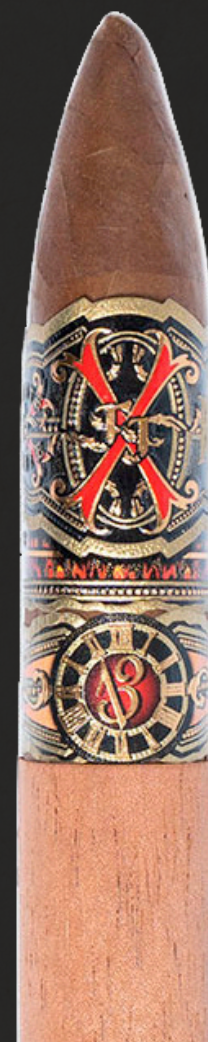

FF Opus X The Forbidden

The Forbidden X es la evolución de la línea FF OpusX, en esta línea se incorporaron tabacos realmente especiales y raros nacidos en Chateau de la Fuente.

Al más puro estilo del "ToyMaker"™ Carlito Añeja el misterioso blend de Forbidden en barricas en un área secreta de la fabrica.

FORBIDDEN

FORBIDDEN

GENUINE

MADE IN

ORIGIN

**OPUSX FORBIDDEN X 13
DESEOS D'ÁMOR**

Capa Tripa : .Rep. Dom
Capote : .Rep. Dom
Medida : .Rep. Dom
Presentación : 5 1/4 x 50
Costo : \$47,040.00 MXN

**OPUSX FORBIDDEN X 13
EL BESO PROHIBIDO**

Capa Tripa : .Rep. Dom
Capote : .Rep. Dom
Medida : .Rep. Dom
Presentación : 5 3/4 x 54
Costo : \$49,280.00 MXN

**OPUSX FORBIDDEN X
13 PASION D'ÁMOR**

Capa Tripa : .Rep. Dom
Capote : .Rep. Dom
Medida : .Rep. Dom
Presentación : 6 1/8 x 48 Caja C/20
Costo : \$51,080.00 MXN